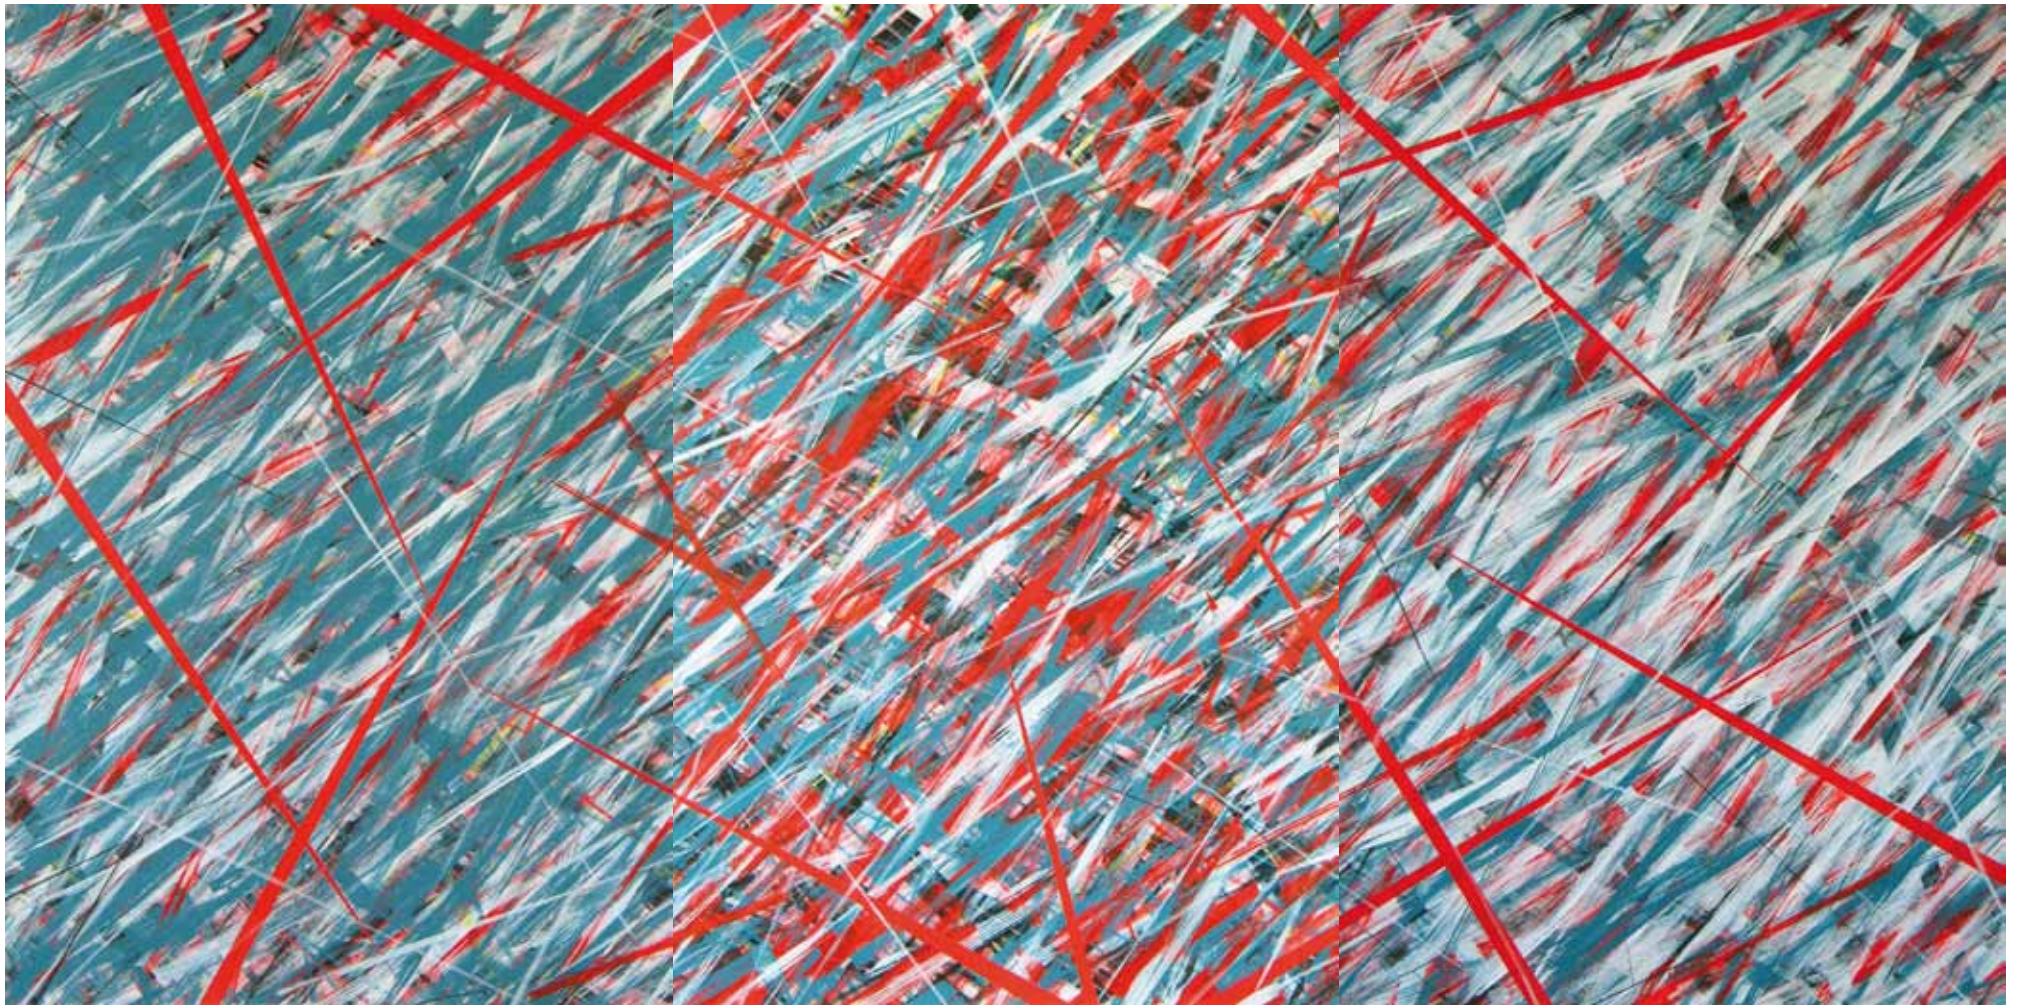

Gelb über alles, Acryl auf Hartfaserplatte, 90 x 180 cm

Rot in Aktion, Acryl auf Hartfaserplatte, 90 x 180 cm

Gelb in Bewegung, Acryl auf Hartfaserplatte, 3 x 64/64 cm